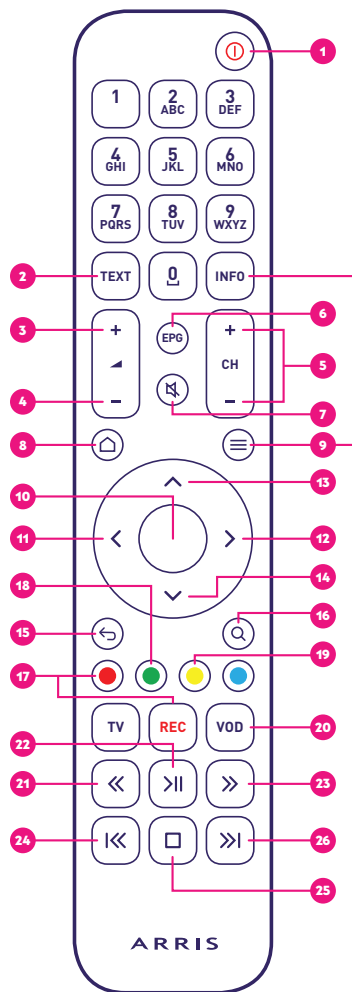

# Dálkový ovladač

## Arris 4302

[www.kuki.cz](http://www.kuki.cz)

V případě potřeby nás neváhej kontaktovat  
na zákaznické lince **539 010 020**.

- 1 zapnutí / vypnutí
- 2 teletext
- 3 zvýšení hlasitosti
- 4 snížení hlasitosti
- 5 přepínání kanálů
- 6 zobrazení programové nabídky
- 7 vypnutí / zapnutí zvuku
- 8 zobrazení úvodní obrazovky
- 9 zobrazení kontextového menu
- 10 potvrzení volby / po dlouhém přidržení se zobrazí kontextové menu
- 11 pohyb doleva / při přehrávání posunutí po časové ose do minulosti
- 12 pohyb doprava / při přehrávání posunutí po časové ose do budoucnosti
- 13 pohyb nahoru / při přehrávání přepnutí kanálu
- 14 pohyb dolů / při přehrávání přepnutí kanálu
- 15 pohyb o krok zpět
- 16 vyhledávání
- 17 nahrávání pořadu / smazání nahrávky
- 18 posun v EPG o 24 hodin dozadu / přechod do kalendáře TV kanálu
- 19 posun v EPG o 24 hodin dopředu
- 20 zobrazení kinotéky
- 21 při přehrávání posunutí po časové ose do minulosti
- 22 pozastavení / spuštění pořadu
- 23 při přehrávání posunutí po časové ose do budoucnosti
- 24 spuštění pořadu od začátku
- 25 zastavení přehrávání a pohyb o krok zpět
- 26 posunutí pořadu do živého vysílání